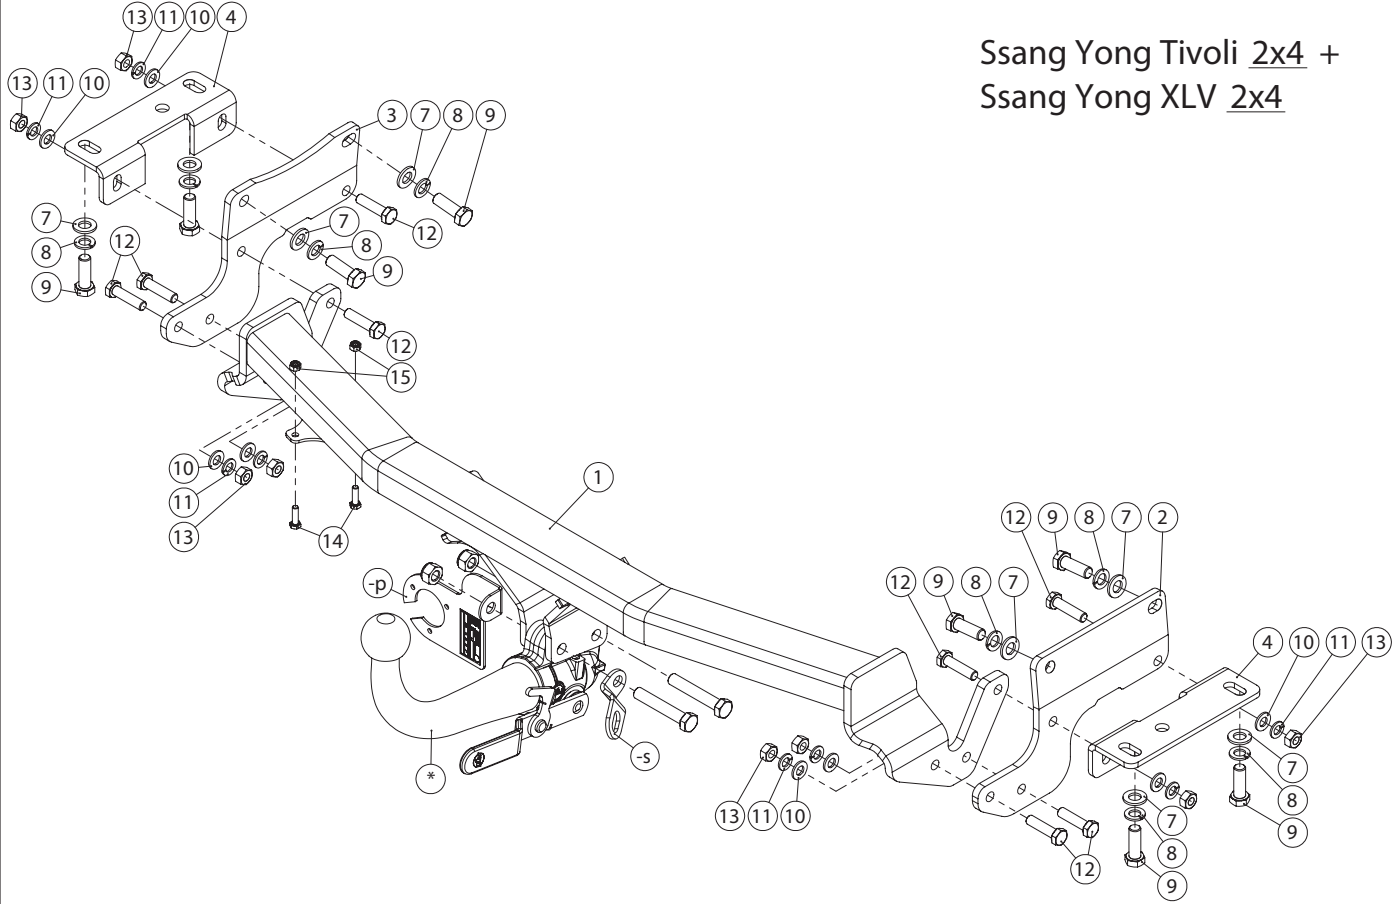

Ssang Yong Tivoli 2x4 +
Ssang Yong XLV 2x4

Ssang Yong Tivoli 4x4

1		X1	GDW REF. 2123T36
2		X1	GDW REF. 2
3		X1	GDW REF. 3
4		X2	GDW REF. 4
5		X2	GDW REF. 5 SSANG YONG TIVOLI 4x4 ONLY
6		X4	GDW REF. 6 SSANG YONG TIVOLI 4x4 ONLY
7		X8	DIN125-A12-14OHV-ELVZ
8		X8	DIN128A-M12
9		X8	DIN961-M12X35-1.25
10		X8	DIN125-A10-14OHV-ELVZ
11		X8	DIN128A-M10
12		X8	DIN933-M10X40
13		X8	DIN934-M10
14		X2	DIN933-M6X20
15		X2	DIN985-M6
16		X4	DIN961-M12X50-1.25

-S		X1	GDW REF. 900.053
-P		X1	GDW REF. P04

Geleverd met - Livré avec - Delivered with Geliefert mit - Elementos adjuntos-Leveres med		X1	930.H000
		X2	DIN931-M12 X 70
		X2	DIN985-M12