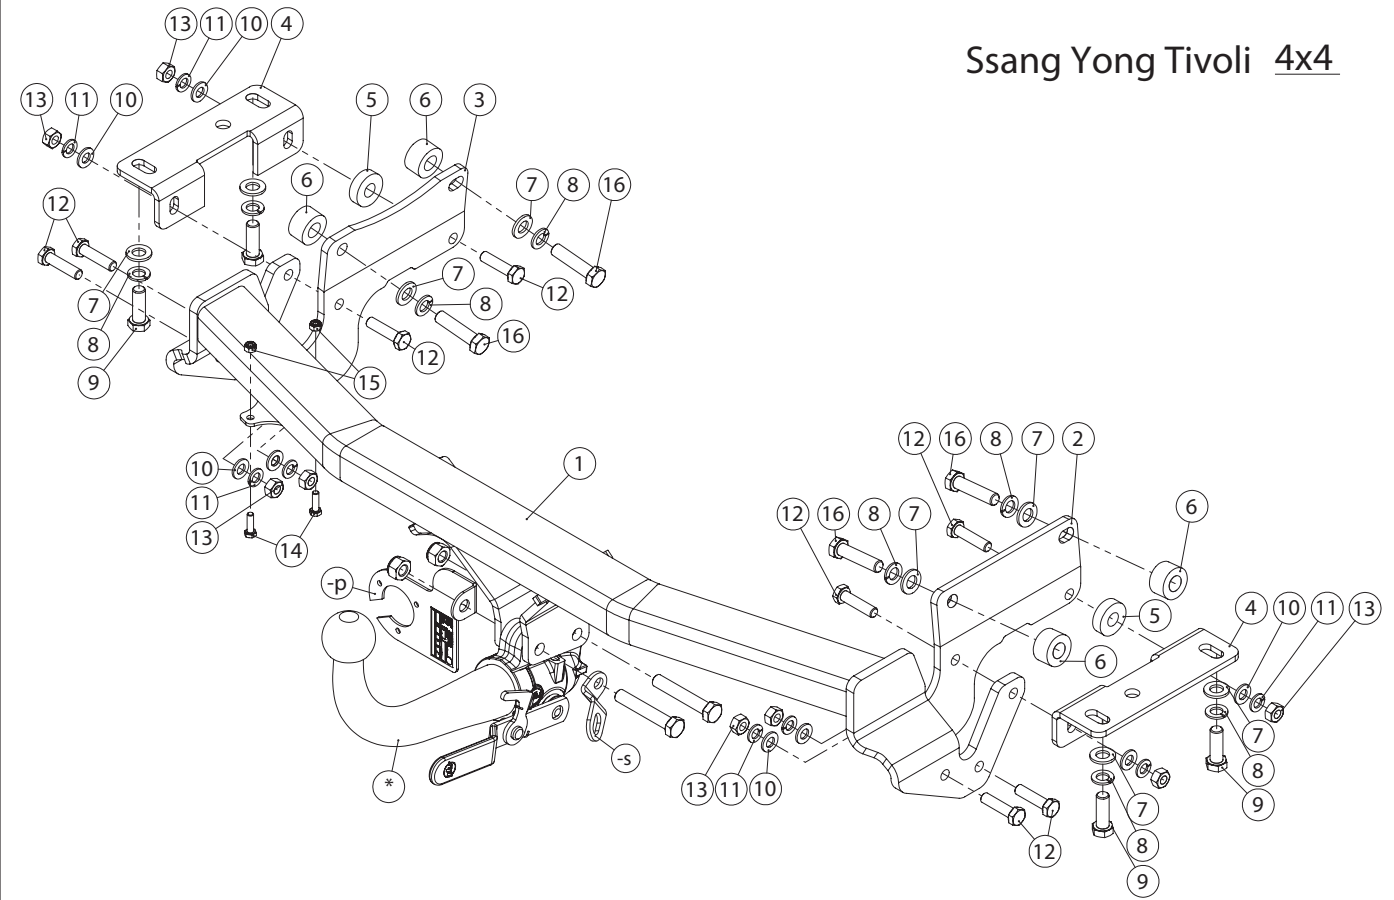

Ssang Yong Tivoli 2x4 +
Ssang Yong XLV 2x4

Ssang Yong Tivoli 4x4

1		X1	GDW REF. 2123T36
2		X1	GDW REF. 2
3		X1	GDW REF. 3
4		X2	GDW REF. 4
5		X2	GDW REF. 5 SSANG YONG TIVOLI 4x4 ONLY
6		X4	GDW REF. 6 SSANG YONG TIVOLI 4x4 ONLY
7		X8	DIN125-A12-14OHV-ELVZ
8		X8	DIN128A-M12
9		X8	DIN961-M12X35-1.25
10		X8	DIN125-A10-14OHV-ELVZ
11		X8	DIN128A-M10
12		X8	DIN933-M10X40
13		X8	DIN934-M10
14		X2	DIN933-M6X20
15		X2	DIN985-M6
16		X4	DIN961-M12X50-1.25

-S		X1	GDW REF. 900.053
-P		X1	GDW REF. P04

Geleverd met - Livré avec - Delivered with Geliefert mit - Elementos adjuntos-Leveres med		X1	930.H000
		X2	DIN931-M12 X 70
		X2	DIN985-M12